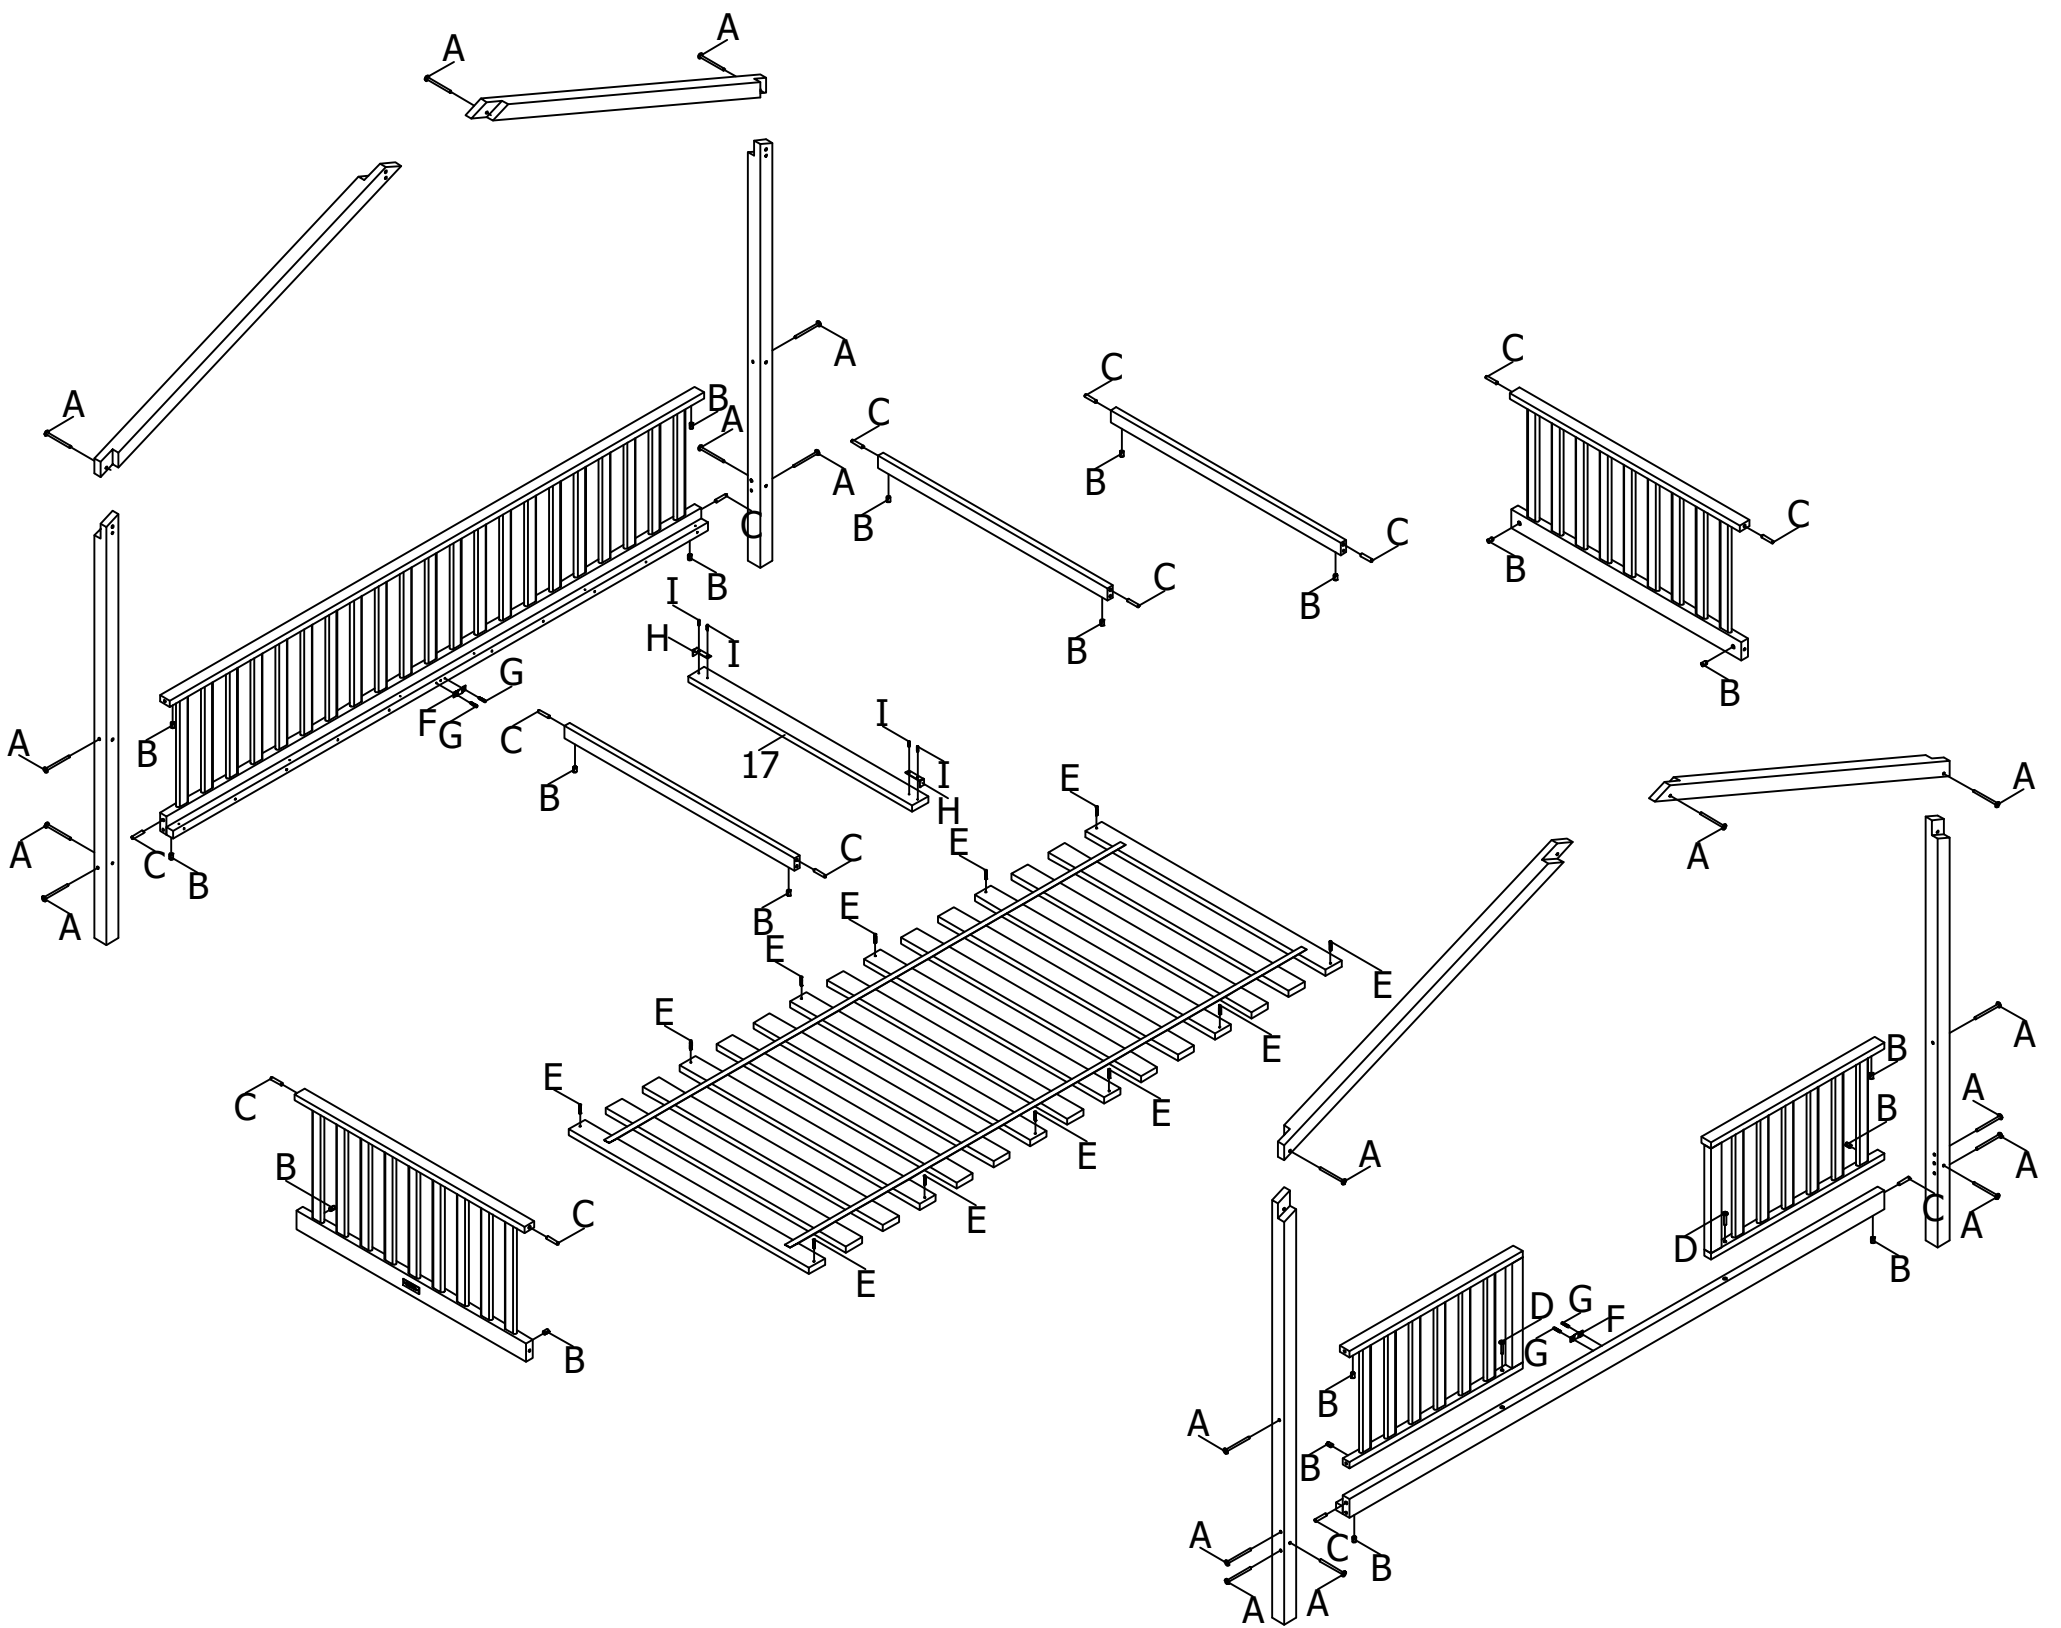

# bopita®

ASSEMBLY INSTRUCTION  
MONTAGE HANDLEIDING  
MONTAGE ANLEITUNG  
NOTICE DE MONTAGE  
MANUAL DE MONTAJE

UK  
NL  
D  
F  
ESP

MODEL :ROBIN WITH LEGS  
TYPE :BED 90X200  
COLOUR :NATURAL  
ART.CODE :265010.01

1

2

3

4

5

6

7

8