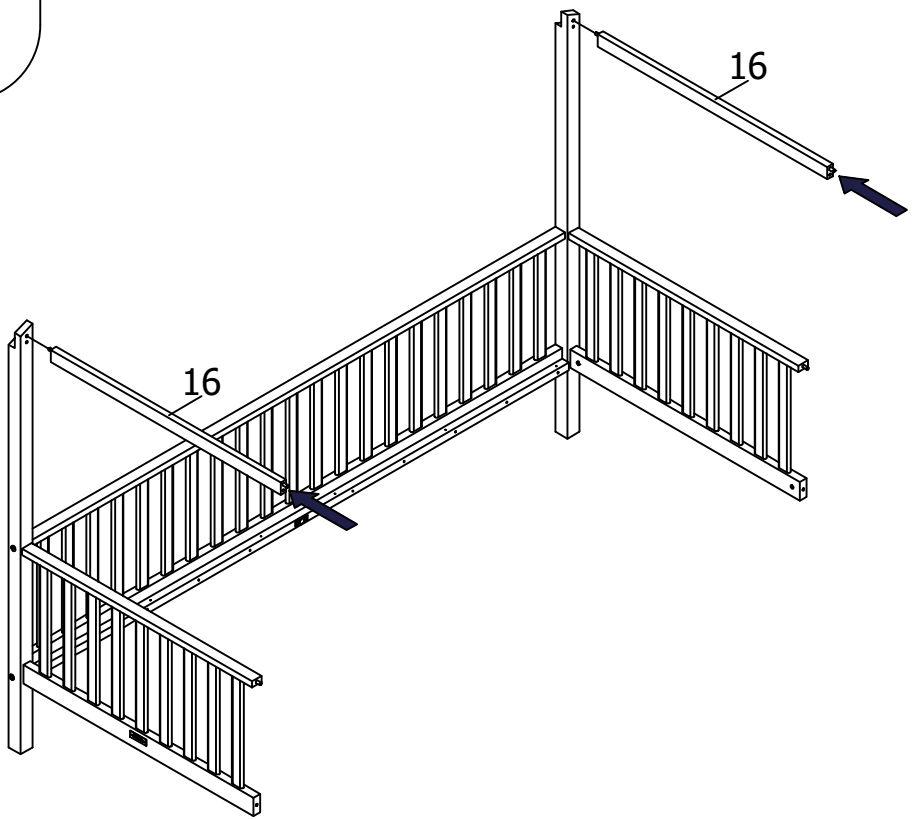

# bopita®

ASSEMBLY INSTRUCTION  
MONTAGE HANDLEIDING  
MONTAGE ANLEITUNG  
NOTICE DE MONTAGE  
MANUAL DE MONTAJE

UK  
NL  
D  
F  
ESP

MODEL :ROBIN WITH LEGS  
TYPE :BED 90X200  
COLOUR :NATURAL  
ART.CODE :265010.01

1

2

3

4

5

6

7

8

9

10

11

12

13

14

15

16