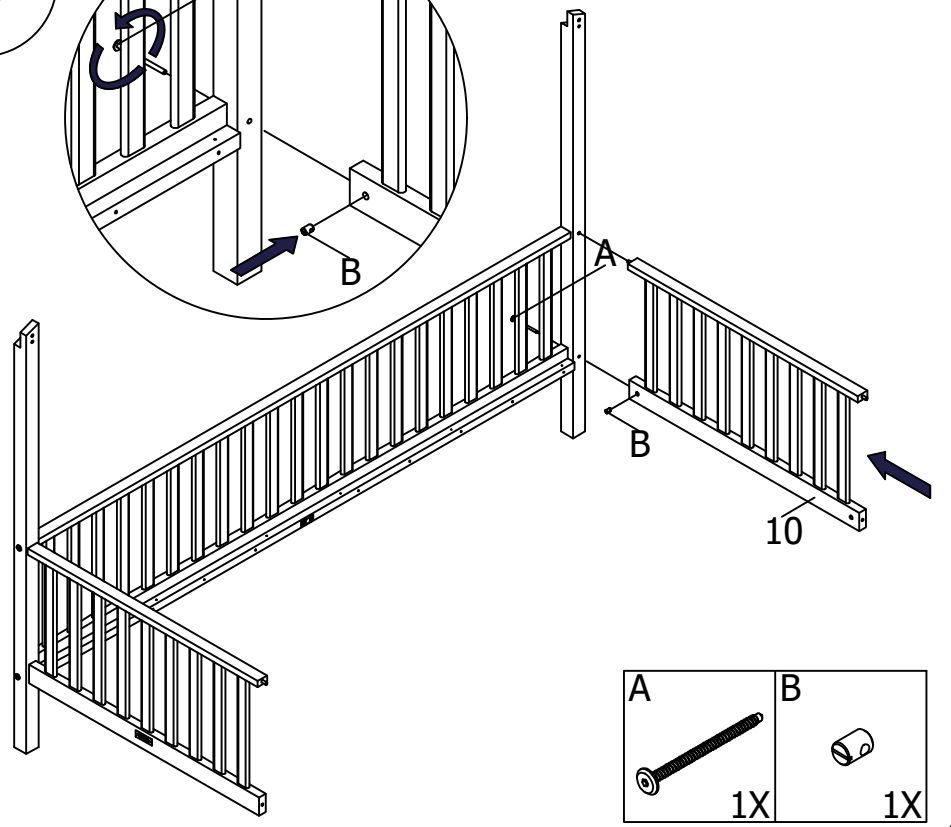

# bopita®

ASSEMBLY INSTRUCTION  
MONTAGE HANDLEIDING  
MONTAGE ANLEITUNG  
NOTICE DE MONTAGE  
MANUAL DE MONTAJE

UK  
NL  
D  
F  
ESP

MODEL :ROBIN WITH LEGS  
TYPE :BED 90X200  
COLOUR :NATURAL  
ART.CODE :265010.01

1

2

3

4

5

6

7

8

9

10

11

12

13

14

15

16