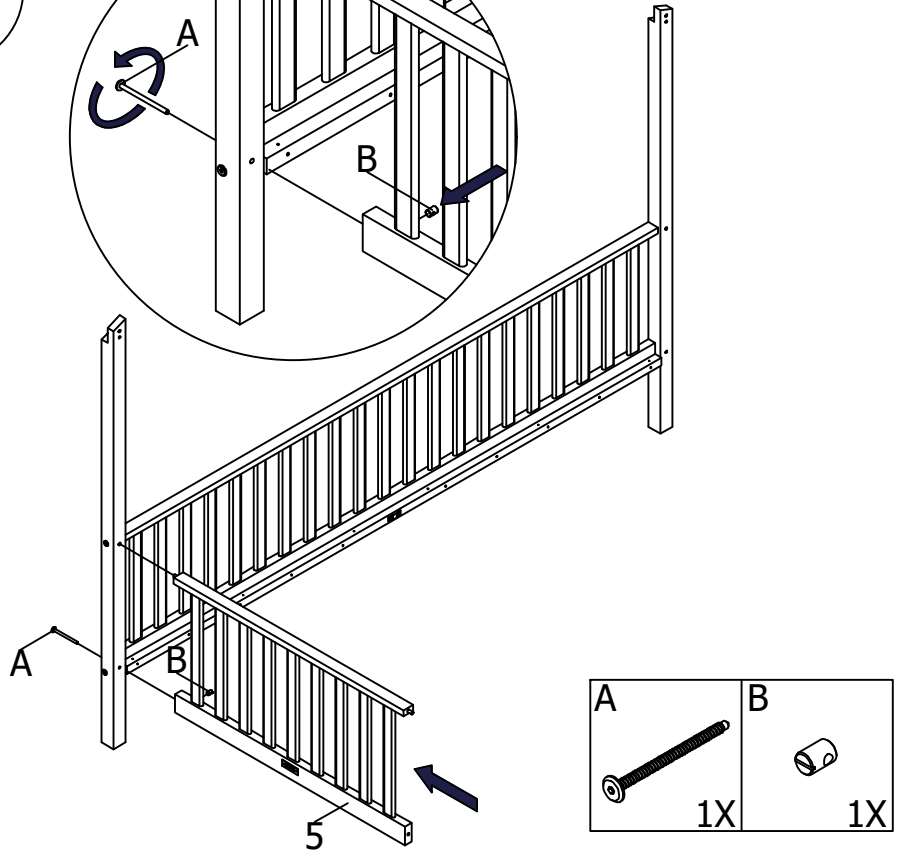

# bopita®

ASSEMBLY INSTRUCTION  
MONTAGE HANDLEIDING  
MONTAGE ANLEITUNG  
NOTICE DE MONTAGE  
MANUAL DE MONTAJE

UK  
NL  
D  
F  
ESP

MODEL :ROBIN WITH LEGS  
TYPE :BED 90X200  
COLOUR :NATURAL  
ART.CODE :265010.01

1

2

3

4

5

6

7

8

9

10

11

12

13

14

15

16