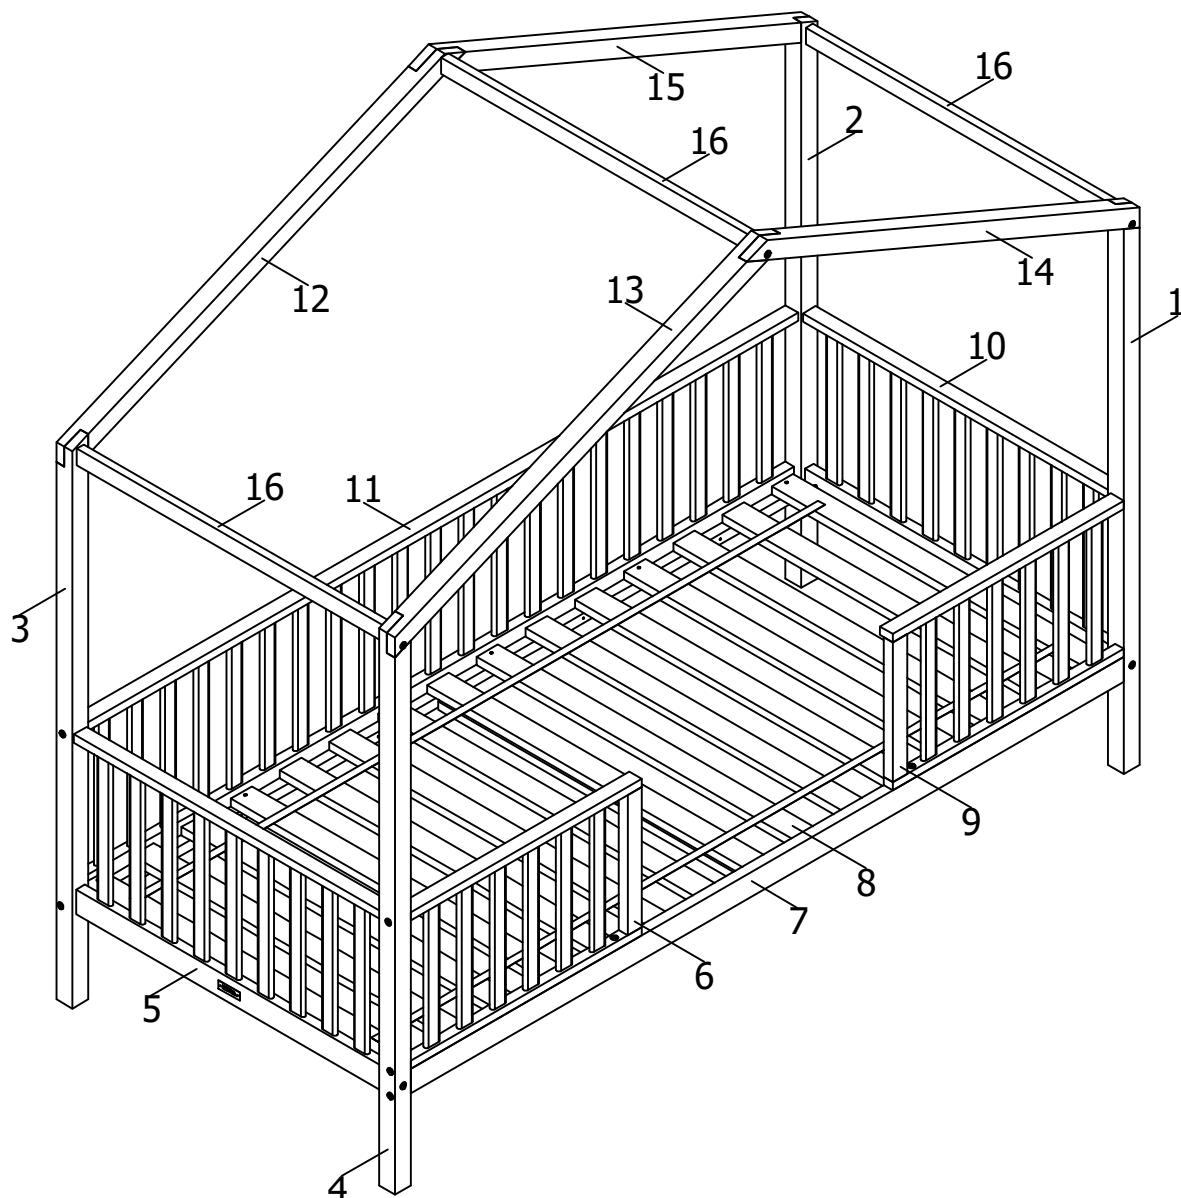

# bopita®

ASSEMBLY INSTRUCTION  
MONTAGE HANDLEIDING  
MONTAGE ANLEITUNG  
NOTICE DE MONTAGE  
MANUAL DE MONTAJE

UK  
NL  
D  
F  
ESP

MODEL :ROBIN WITH LEGS  
TYPE :BED 90X200  
COLOUR :NATURAL  
ART.CODE :265010.01

1

2

3

4

5

6

7

8