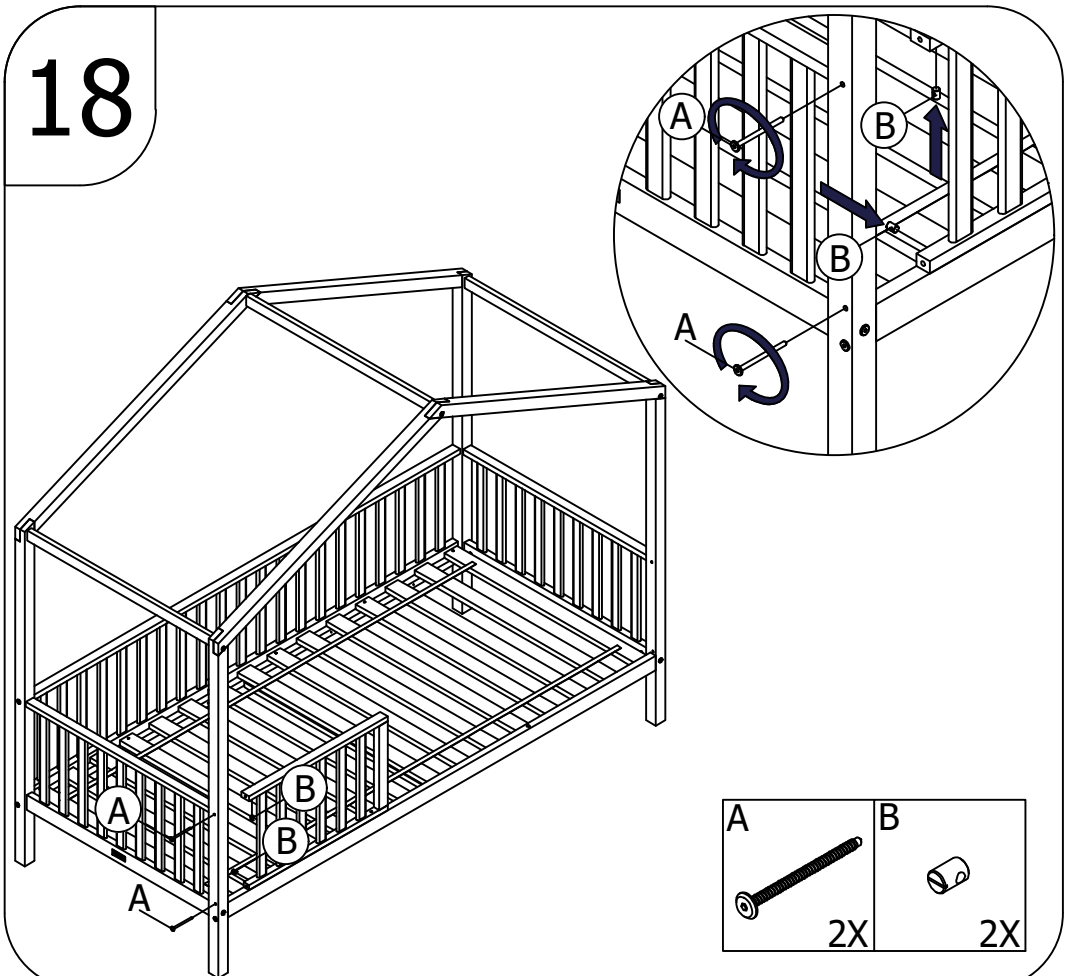

# bopita®

ASSEMBLY INSTRUCTION  
MONTAGE HANDLEIDING  
MONTAGE ANLEITUNG  
NOTICE DE MONTAGE  
MANUAL DE MONTAJE

UK  
NL  
D  
F  
ESP

MODEL :ROBIN WITH LEGS  
TYPE :BED 90X200  
COLOUR :NATURAL  
ART.CODE :265010.01

9

10

11

12

13

14

15

16

17

18

19

20