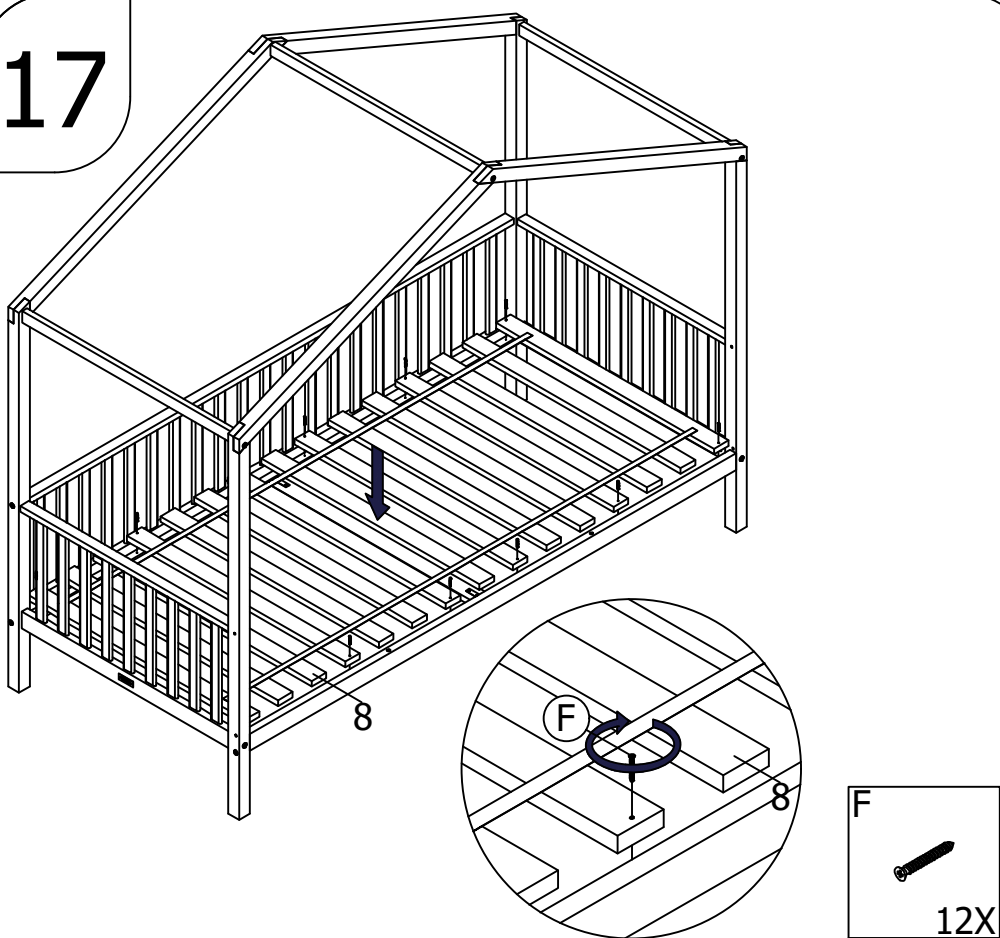

# bopita®

ASSEMBLY INSTRUCTION  
MONTAGE HANDLEIDING  
MONTAGE ANLEITUNG  
NOTICE DE MONTAGE  
MANUAL DE MONTAJE

UK  
NL  
D  
F  
ESP

MODEL :ROBIN WITH LEGS  
TYPE :BED 90X200  
COLOUR :NATURAL  
ART.CODE :265010.01

9

10

11

12

13

14

15

16

17

18

19

20