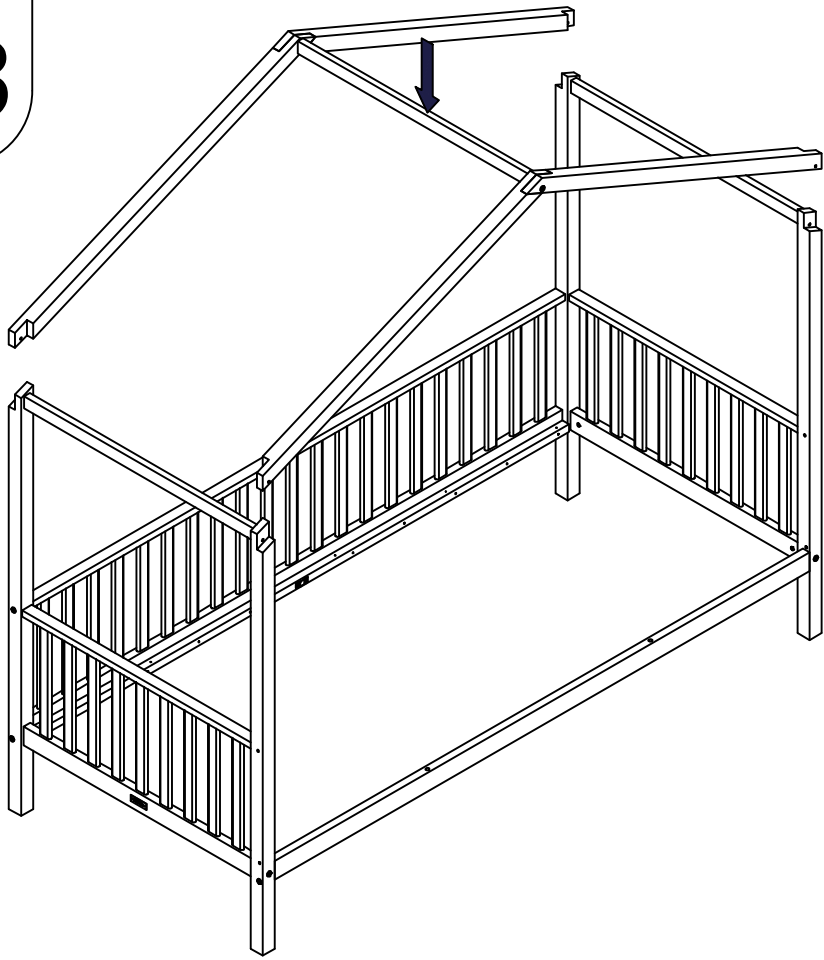

# bopita®

ASSEMBLY INSTRUCTION  
MONTAGE HANDLEIDING  
MONTAGE ANLEITUNG  
NOTICE DE MONTAGE  
MANUAL DE MONTAJE

UK  
NL  
D  
F  
ESP

MODEL :ROBIN WITH LEGS  
TYPE :BED 90X200  
COLOUR :NATURAL  
ART.CODE :265010.01

9

10

11

12

13

14

15

16

17

18

19

20