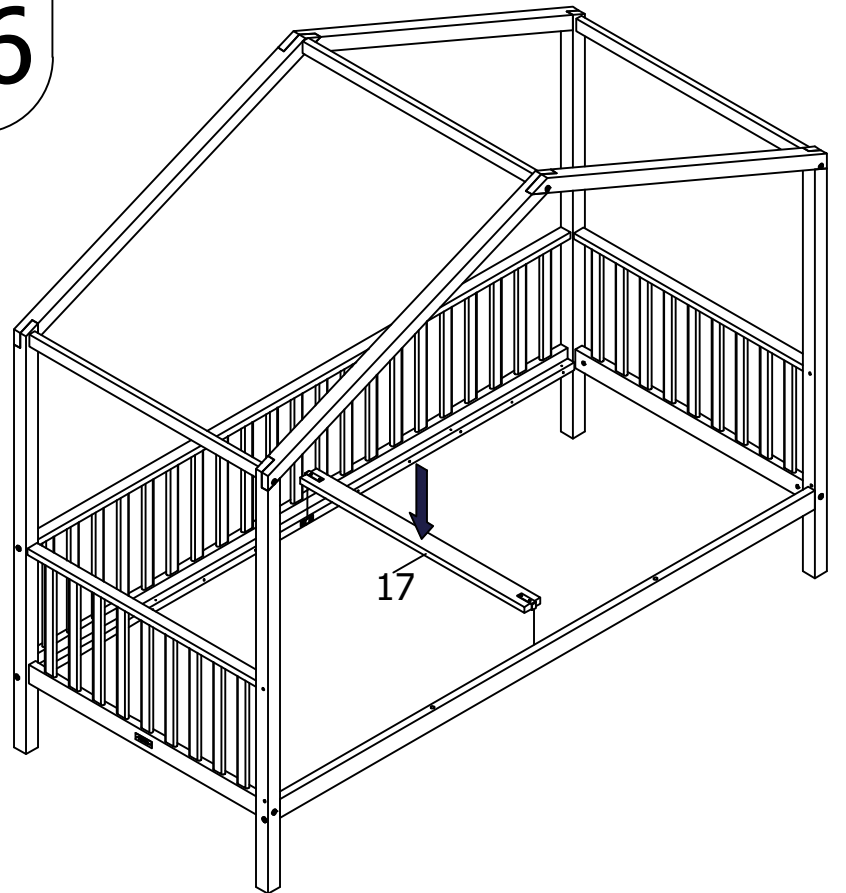

# bopita®

ASSEMBLY INSTRUCTION  
MONTAGE HANDLEIDING  
MONTAGE ANLEITUNG  
NOTICE DE MONTAGE  
MANUAL DE MONTAJE

UK  
NL  
D  
F  
ESP

MODEL :ROBIN WITH LEGS  
TYPE :BED 90X200  
COLOUR :NATURAL  
ART.CODE :265010.01

9

10

11

12

13

14

15

16

17

18

19

20