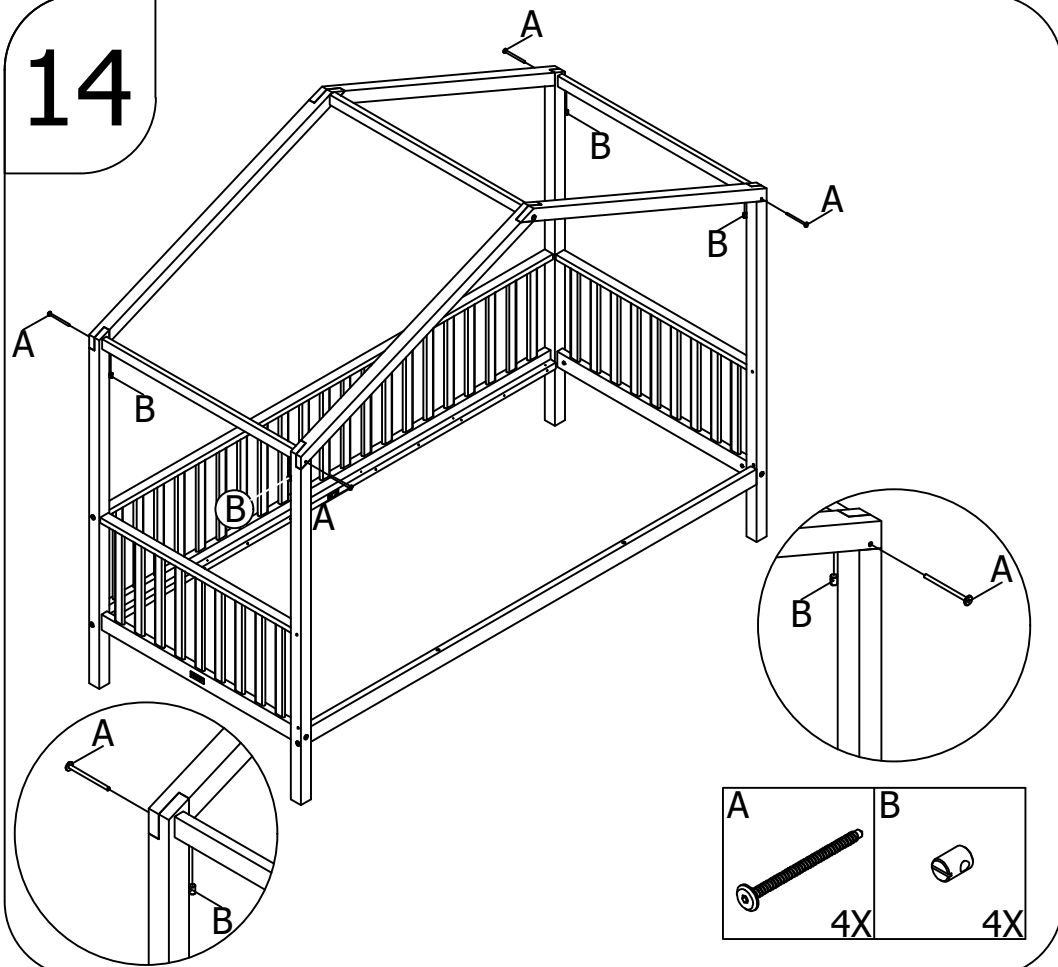

# bopita®

ASSEMBLY INSTRUCTION  
MONTAGE HANDLEIDING  
MONTAGE ANLEITUNG  
NOTICE DE MONTAGE  
MANUAL DE MONTAJE

UK  
NL  
D  
F  
ESP

MODEL :ROBIN WITH LEGS  
TYPE :BED 90X200  
COLOUR :NATURAL  
ART.CODE :265010.01

9

10

11

12

13

14

15

16

17

18

19

20